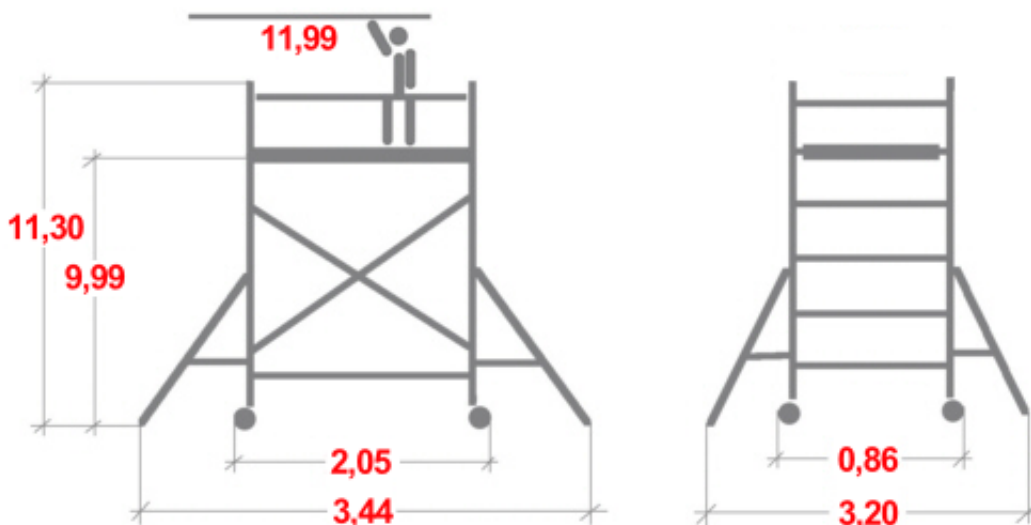

Link do produktu: <https://www.dobredrabiny.pl/rusztowanie-aluminiowe-drabex-ra-1120-r-r-0-65x2-05m-wys-rob-11-99m-p-4009.html>

Rusztowanie aluminiowe Drabex RA-1120 R-R (0,65x2,05m) wys. rob. 11,99m

Cena brutto **25 162,11 zł**

Cena netto **20 457,00 zł**

U Ciebie za **8 tygodni**

Numer katalogowy **314A2**

Kod producenta **314A2**

Opis produktu

Rusztowanie aluminiowe firmy Drabex RA-1120 R-R przeznaczone do prac budowlano-montażowo-instalacyjnych wewnątrz jak i na zewnątrz budynków.

- wykonane wg. normy PN-EN 1004-1:2021
- do pracy wewnątrz i na zewnątrz
- aluminiowa lekka konstrukcja
- zwiększony komfort użytkowania i bezpieczeństwo pracy na wysokości
- szybki montaż i demontaż przez jedną osobę bez użycia narzędzi
- posiada zabezpieczenie boczne (zastępuje poręczę, stężenia ukośne i poziome)
- wysoka jakość i wytrzymałość materiałów
- 4-punktowy system mocowań
- bezpieczny antypoślizgowy podest roboczy 0,65x2,05m
- maksymalne obciążenie robocze 200 kg/m².

Wymiary podane na rysunku są orientacyjne.