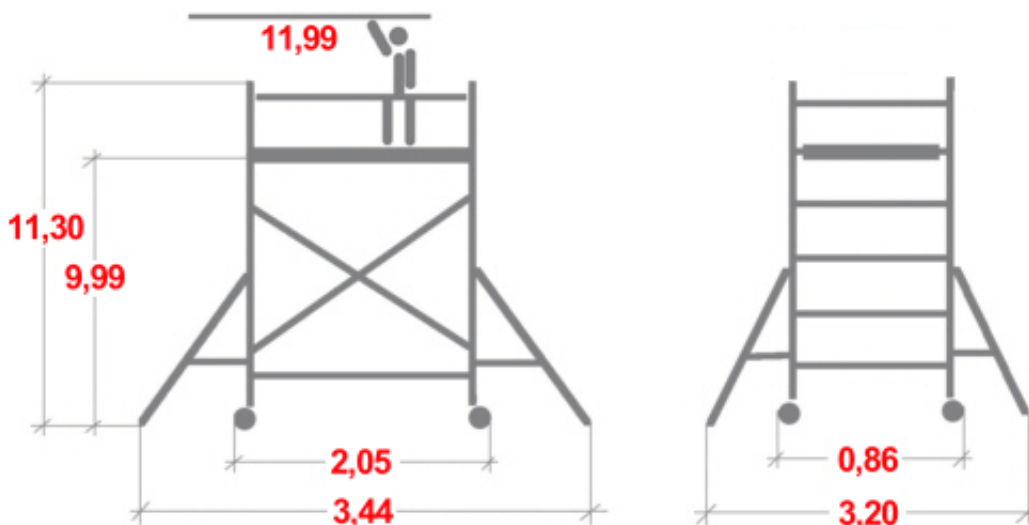

## Rusztowanie aluminiowe Drabex RA-1120 R-R (0,65x2,05m) wys. rob. 11,99m

Cena brutto **25 162,11 zł**

Cena netto **20 457,00 zł**

U Ciebie za **8 tygodni**

Numer katalogowy **314A2**

Kod producenta **314A2**

### Opis produktu

**Rusztowanie aluminiowe firmy Drabex RA-1120 R-R przeznaczone do prac budowlano-montażowo-instalacyjnych wewnątrz jak i na zewnątrz budynków.**

- wykonane wg. normy PN-EN 1004-1:2021
- do pracy wewnątrz i na zewnątrz
- aluminiowa lekka konstrukcja
- zwiększony komfort użytkowania i bezpieczeństwo pracy na wysokości
- szybki montaż i demontaż przez jedną osobę bez użycia narzędzi
- posiada zabezpieczenie boczne (zastępuje poręczę, stężenia ukośne i poziome)
- wysoka jakość i wytrzymałość materiałów
- 4-punktowy system mocowań
- bezpieczny antypoślizgowy podest roboczy 0,65x2,05m
- maksymalne obciążenie robocze 200 kg/m<sup>2</sup>.

Wymiary podane na rysunku są orientacyjne.