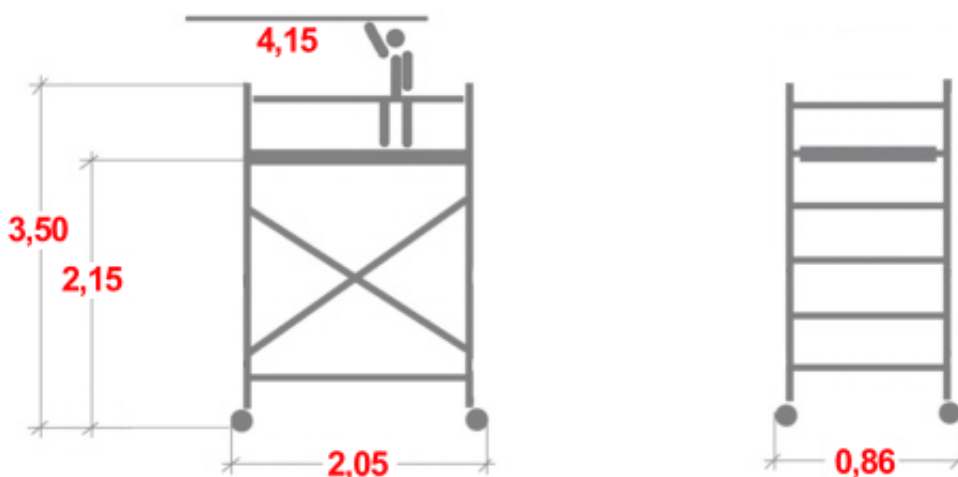

## Rusztowanie aluminiowe Drabex RA-1120 R-R (0,65x2,05m) wys. rob. 4,15m

Cena brutto **8 748,99 zł**

Cena netto **7 113,00 zł**

U Ciebie za **8 tygodni**

Numer katalogowy **310A2**

Kod producenta **310A2**

### Opis produktu

**Rusztowanie aluminiowe firmy Drabex RA-1120 R-R przeznaczone do prac budowlano-montażowo-instalacyjnych wewnątrz jak i na zewnątrz budynków.**

- wykonane wg. normy PN-EN 1004-1:2021
- do pracy wewnątrz i na zewnątrz
- aluminiowa lekka konstrukcja
- zwiększony komfort użytkowania i bezpieczeństwo pracy na wysokości
- szybki montaż i demontaż przez jedną osobę bez użycia narzędzi
- posiada zabezpieczenie boczne (zastępuje poręczę, stężenia ukośne i poziome)
- wysoka jakość i wytrzymałość materiałów
- 4-punktowy system mocowań
- bezpieczny antypoślizgowy podest roboczy 0,65x2,05m
- maksymalne obciążenie robocze 200 kg/m<sup>2</sup>.

Wymiary podane na rysunku są orientacyjne.