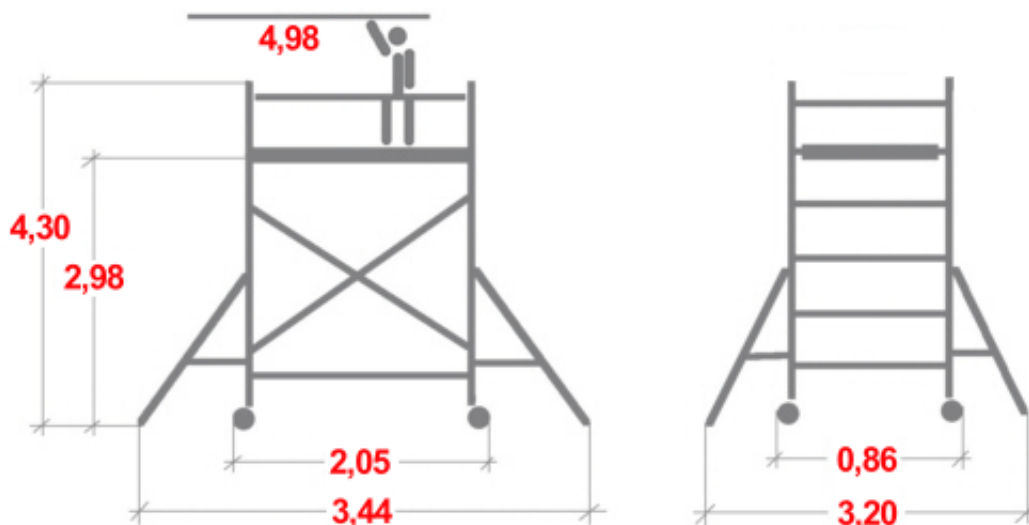

Link do produktu: <https://www.dobredrabiny.pl/rusztowanie-aluminiowe-drabex-ra-1120-r-r-0-65x2-05m-wys-rob-4-98m-p-4002.html>

Rusztowanie aluminiowe Drabex RA-1120 R-R (0,65x2,05m) wys. rob. 4,98m

Cena brutto **12 671,46 zł**

Cena netto **10 302,00 zł**

U Ciebie za **8 tygodni**

Numer katalogowy **311A1**

Kod producenta **311A1**

Opis produktu

Rusztowanie aluminiowe firmy Drabex RA-1120 R-R przeznaczone do prac budowlano-montażowo-instalacyjnych wewnątrz jak i na zewnątrz budynków.

- wykonane wg. normy PN-EN 1004-1:2021
- do pracy wewnątrz i na zewnątrz
- aluminiowa lekka konstrukcja
- zwiększony komfort użytkowania i bezpieczeństwo pracy na wysokości
- szybki montaż i demontaż przez jedną osobę bez użycia narzędzi
- posiada zabezpieczenie boczne (zastępuje poręcz, stężenia ukośne i poziome)
- wysoka jakość i wytrzymałość materiałów
- 4-punktowy system mocowań
- bezpieczny antypoślizgowy podest roboczy 0,65x2,05m
- maksymalne obciążenie robocze 200 kg/m².

Wymiary podane na rysunku są orientacyjne.