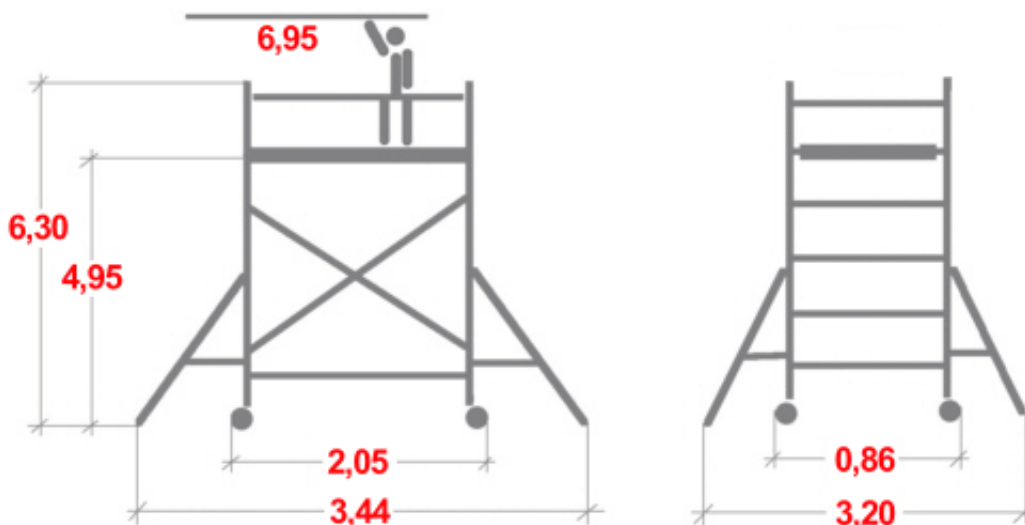

## Rusztowanie aluminiowe Drabex RA-1120 R-R (0,65x2,05m) wys. rob. 6,95m

Cena brutto **16 372,53 zł**

Cena netto **13 311,00 zł**

U Ciebie za **8 tygodni**

Numer katalogowy **312A1**

Kod producenta **312A1**

### Opis produktu

**Rusztowanie aluminiowe firmy Drabex RA-1120 R-R przeznaczone do prac budowlano-montażowo-instalacyjnych wewnątrz jak i na zewnątrz budynków.**

- wykonane wg. normy PN-EN 1004-1:2021
- do pracy wewnątrz i na zewnątrz
- aluminiowa lekka konstrukcja
- zwiększony komfort użytkowania i bezpieczeństwo pracy na wysokości
- szybki montaż i demontaż przez jedną osobę bez użycia narzędzi
- posiada zabezpieczenie boczne (zastępuje poręcz, stężenia ukośne i poziome)
- wysoka jakość i wytrzymałość materiałów
- 4-punktowy system mocowań
- bezpieczny antypoślizgowy podest roboczy 0,65x2,05m
- maksymalne obciążenie robocze 200 kg/m<sup>2</sup>.

Wymiary podane na rysunku są orientacyjne.