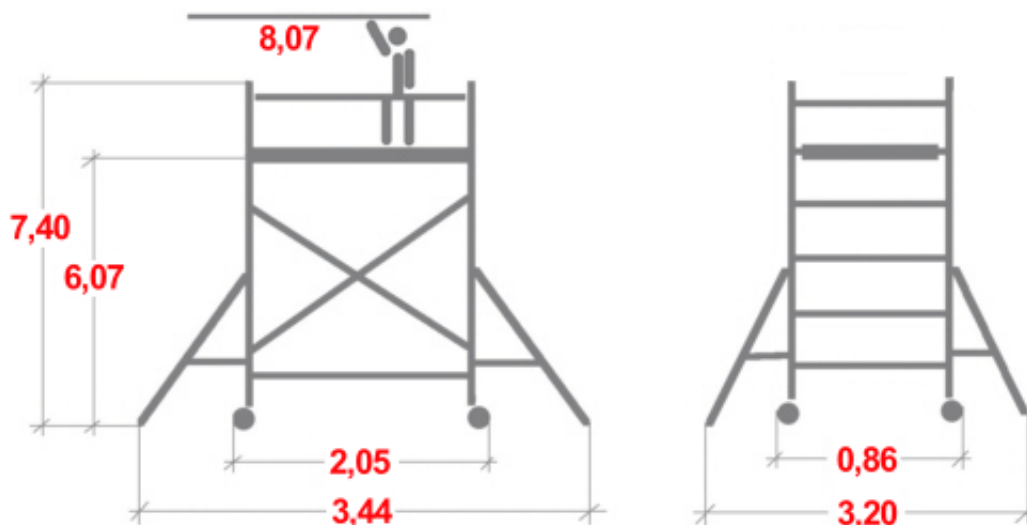

Link do produktu: <https://www.dobredrabiny.pl/rusztowanie-aluminiowe-drabex-ra-1120-r-r-0-65x2-05m-wys-rob-8-07m-p-4005.html>

Rusztowanie aluminiowe Drabex RA-1120 R-R (0,65x2,05m) wys. rob. 8,07m

Cena brutto **17 759,97 zł**

Cena netto **14 439,00 zł**

U Ciebie za **8 tygodni**

Numer katalogowy **312A2**

Kod producenta **312A2**

Opis produktu

Rusztowanie aluminiowe firmy Drabex RA-1120 R-R przeznaczone do prac budowlano-montażowo-instalacyjnych wewnątrz jak i na zewnątrz budynków.

- wykonane wg. normy PN-EN 1004-1:2021
- do pracy wewnątrz i na zewnątrz
- aluminiowa lekka konstrukcja
- zwiększony komfort użytkowania i bezpieczeństwo pracy na wysokości
- szybki montaż i demontaż przez jedną osobę bez użycia narzędzi
- posiada zabezpieczenie boczne (zastępuje poręczę, stężenia ukośne i poziome)
- wysoka jakość i wytrzymałość materiałów
- 4-punktowy system mocowań
- bezpieczny antypoślizgowy podest roboczy 0,65x2,05m
- maksymalne obciążenie robocze 200 kg/m².

Wymiary podane na rysunku są orientacyjne.