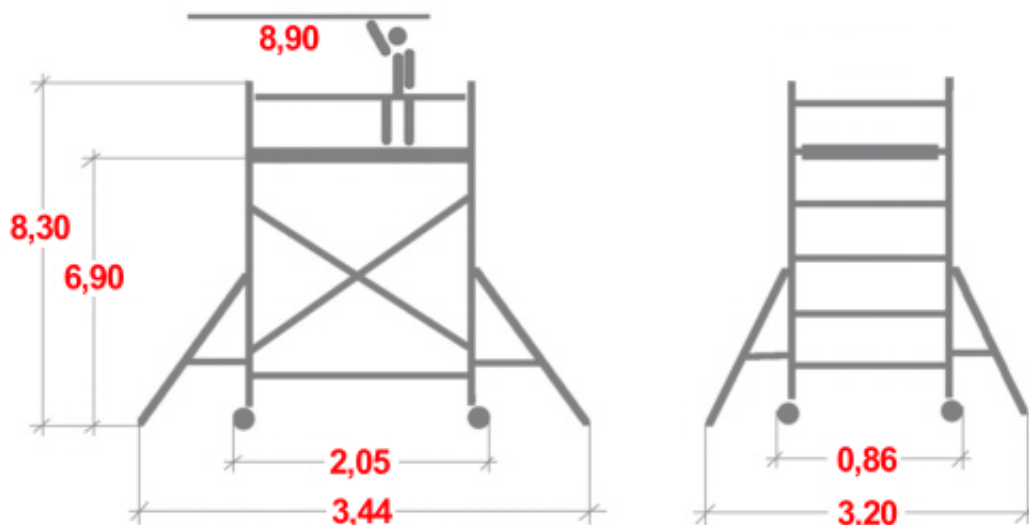

Cena netto **16 320,00 zł**

U Ciebie za **8 tygodni**

Numer katalogowy **313A1**

Kod producenta **313A1**

Opis produktu

Rusztowanie aluminiowe firmy Drabex RA-1120 R-R przeznaczone do prac budowlano-montażowo-instalacyjnych wewnątrz jak i na zewnątrz budynków.

- wykonane wg. normy PN-EN 1004-1:2021
- do pracy wewnątrz i na zewnątrz
- aluminiowa lekka konstrukcja
- zwiększony komfort użytkowania i bezpieczeństwo pracy na wysokości
- szybki montaż i demontaż przez jedną osobę bez użycia narzędzi
- posiada zabezpieczenie boczne (zastępuje poręczę, stężenia ukośne i poziome)
- wysoka jakość i wytrzymałość materiałów
- 4-punktowy system mocowań
- bezpieczny antypoślizgowy podest roboczy 0,65x2,05m
- maksymalne obciążenie robocze 200 kg/m².

Wymiary podane na rysunku są orientacyjne.