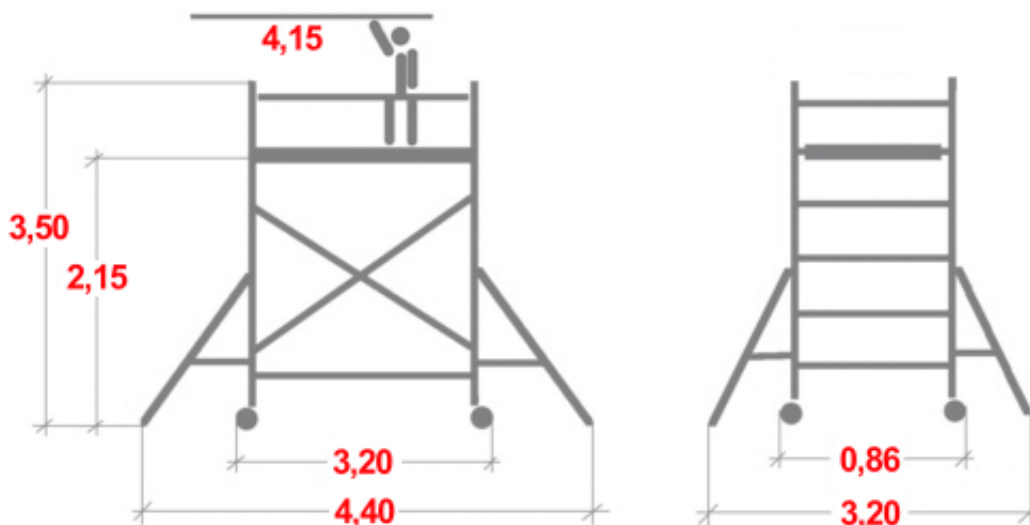

## Rusztowanie aluminiowe Drabex RA-1130 R-R (0,65x3,00m) wys. rob. 4,15m

Cena brutto **9 794,49 zł**

Cena netto **7 963,00 zł**

U Ciebie za **8 tygodni**

Numer katalogowy **320A2**

Kod producenta **320A2**

### Opis produktu

**Rusztowanie aluminiowe firmy Drabex RA-1130 R-R przeznaczone do prac budowlano-montażowo-instalacyjnych wewnątrz jak i na zewnątrz budynków.**

- wykonane wg. normy PN-EN 1004-1:2021
- do pracy wewnątrz i na zewnątrz
- aluminiowa lekka konstrukcja
- zwiększony komfort użytkowania i bezpieczeństwo pracy na wysokości
- szybki montaż i demontaż przez jedną osobę bez użycia narzędzi
- posiada zabezpieczenie boczne (zastępuje poręczę, stężenia ukośne i poziome)
- wysoka jakość i wytrzymałość materiałów
- 4-punktowy system mocowań
- bezpieczny antypoślizgowy podest roboczy 0,65x3,00m
- maksymalne obciążenie robocze 150 kg/m<sup>2</sup>.

Wymiary podane na rysunku są orientacyjne.