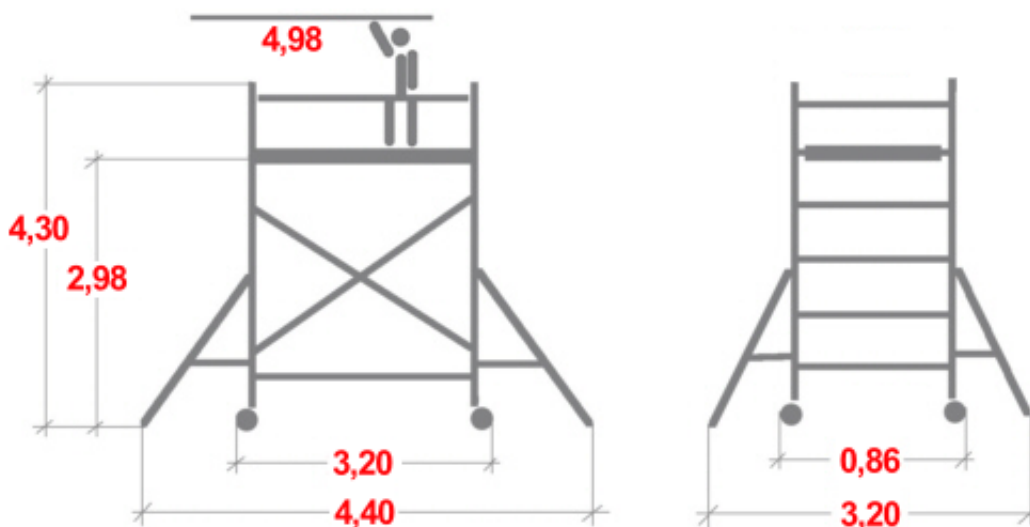

Cena netto **11 917,00 zł**

U Ciebie za **8 tygodni**

Numer katalogowy **321A1**

Kod producenta **321A1**

Opis produktu

Rusztowanie aluminiowe firmy Drabex RA-1130 R-R przeznaczone do prac budowlano-montażowo-instalacyjnych wewnątrz jak i na zewnątrz budynków.

- wykonane wg. normy PN-EN 1004-1:2021
- do pracy wewnątrz i na zewnątrz
- aluminiowa lekka konstrukcja
- zwiększony komfort użytkowania i bezpieczeństwo pracy na wysokości
- szybki montaż i demontaż przez jedną osobę bez użycia narzędzi
- posiada zabezpieczenie boczne (zastępuje poręczę, stężenia ukośne i poziome)
- wysoka jakość i wytrzymałość materiałów
- 4-punktowy system mocowań
- bezpieczny antypoślizgowy podest roboczy 0,65x3,00m
- maksymalne obciążenie robocze 150 kg/m².

Wymiary podane na rysunku są orientacyjne.