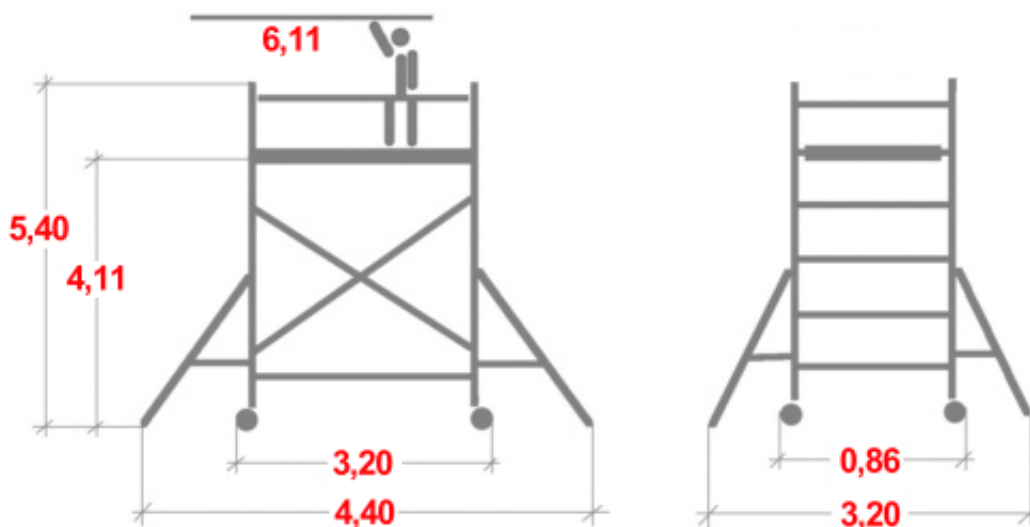

Cena netto **13 045,00 zł**

U Ciebie za **8 tygodni**

Numer katalogowy **321A2**

Kod producenta **321A2**

Opis produktu

Rusztowanie aluminiowe firmy Drabex RA-1130 R-R przeznaczone do prac budowlano-montażowo-instalacyjnych wewnątrz jak i na zewnątrz budynków.

- wykonane wg. normy PN-EN 1004-1:2021
- do pracy wewnątrz i na zewnątrz
- aluminiowa lekka konstrukcja
- zwiększony komfort użytkowania i bezpieczeństwo pracy na wysokości
- szybki montaż i demontaż przez jedną osobę bez użycia narzędzi
- posiada zabezpieczenie boczne (zastępuje poręczę, stężenia ukośne i poziome)
- wysoka jakość i wytrzymałość materiałów
- 4-punktowy system mocowań
- bezpieczny antypoślizgowy podest roboczy 0,65x3,00m
- maksymalne obciążenie robocze 150 kg/m².

Wymiary podane na rysunku są orientacyjne.