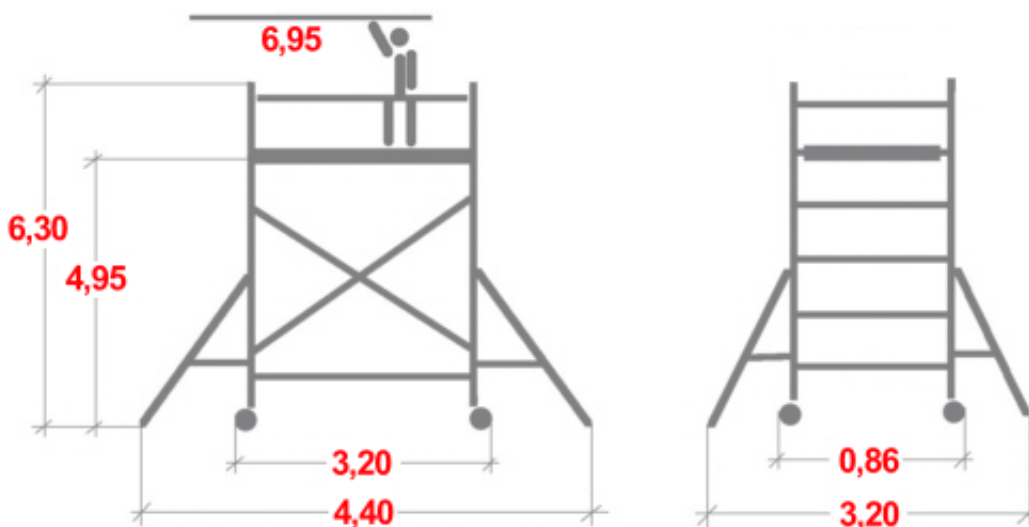

Cena netto **15 691,00 zł**

U Ciebie za **8 tygodni**

Numer katalogowy **322A1**

Kod producenta **322A1**

Opis produktu

Rusztowanie aluminiowe firmy Drabex RA-1130 R-R przeznaczone do prac budowlano-montażowo-instalacyjnych wewnątrz jak i na zewnątrz budynków.

- wykonane wg. normy PN-EN 1004-1:2021
- do pracy wewnątrz i na zewnątrz
- aluminiowa lekka konstrukcja
- zwiększony komfort użytkowania i bezpieczeństwo pracy na wysokości
- szybki montaż i demontaż przez jedną osobę bez użycia narzędzi
- posiada zabezpieczenie boczne (zastępuje poręcze, stężenia ukośne i poziome)
- wysoka jakość i wytrzymałość materiałów
- 4-punktowy system mocowań
- bezpieczny antypoślizgowy podest roboczy 0,65x3,00m
- maksymalne obciążenie robocze 150 kg/m².

Wymiary podane na rysunku są orientacyjne.