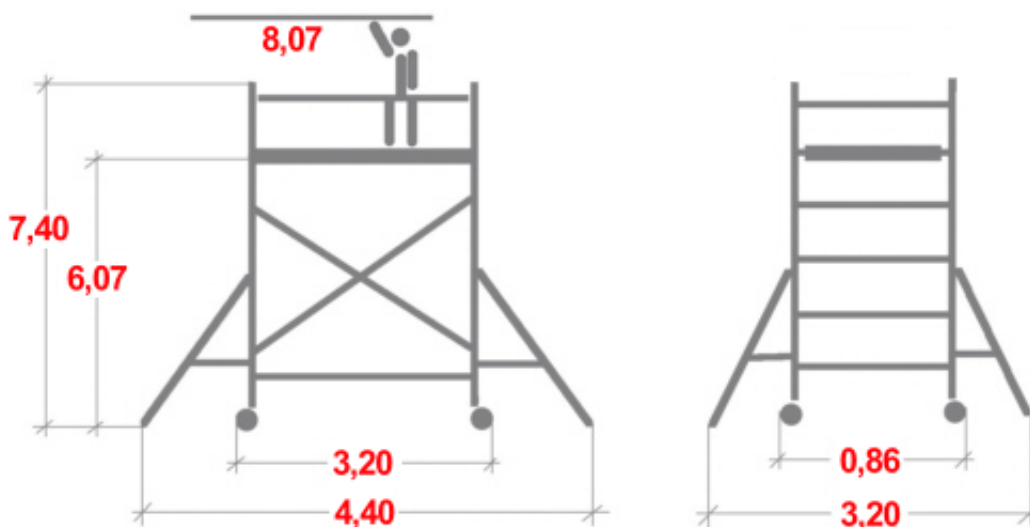

Cena netto **16 819,00 zł**

U Ciebie za **8 tygodni**

Numer katalogowy **322A2**

Kod producenta **322A2**

Opis produktu

Rusztowanie aluminiowe firmy Drabex RA-1130 R-R przeznaczone do prac budowlano-montażowo-instalacyjnych wewnątrz jak i na zewnątrz budynków.

- wykonane wg. normy PN-EN 1004-1:2021
- do pracy wewnątrz i na zewnątrz
- aluminiowa lekka konstrukcja
- zwiększony komfort użytkowania i bezpieczeństwo pracy na wysokości
- szybki montaż i demontaż przez jedną osobę bez użycia narzędzi
- posiada zabezpieczenie boczne (zastępuje poręczę, stężenia ukośne i poziome)
- wysoka jakość i wytrzymałość materiałów
- 4-punktowy system mocowań
- bezpieczny antypoślizgowy podest roboczy 0,65x3,00m
- maksymalne obciążenie robocze 150 kg/m².

Wymiary podane na rysunku są orientacyjne.