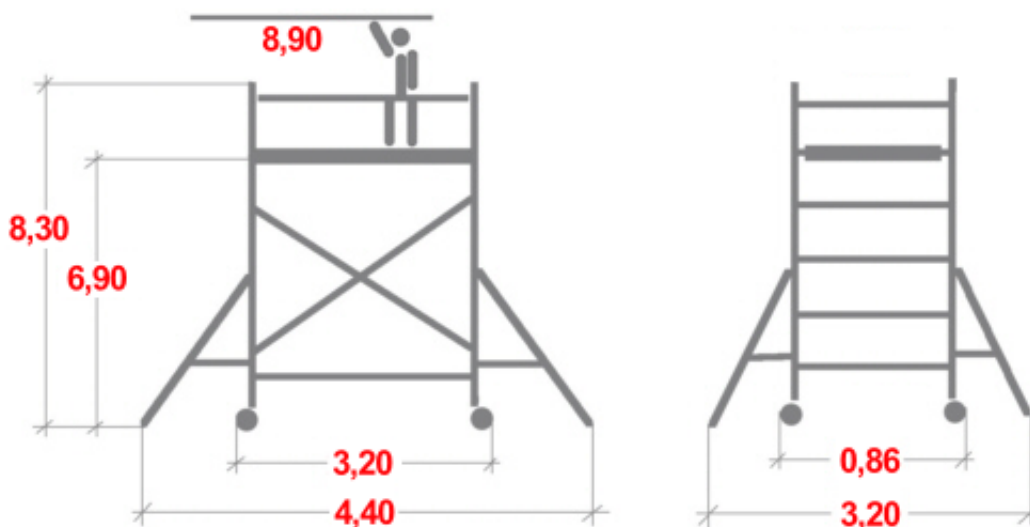

Cena netto **19 465,00 zł**

U Ciebie za **8 tygodni**

Numer katalogowy **323A1**

Kod producenta **323A1**

Opis produktu

Rusztowanie aluminiowe firmy Drabex RA-1130 R-R przeznaczone do prac budowlano-montażowo-instalacyjnych wewnątrz jak i na zewnątrz budynków.

- wykonane wg. normy PN-EN 1004-1:2021
- do pracy wewnątrz i na zewnątrz
- aluminiowa lekka konstrukcja
- zwiększony komfort użytkowania i bezpieczeństwo pracy na wysokości
- szybki montaż i demontaż przez jedną osobę bez użycia narzędzi
- posiada zabezpieczenie boczne (zastępuje poręczę, stężenia ukośne i poziome)
- wysoka jakość i wytrzymałość materiałów
- 4-punktowy system mocowań
- bezpieczny antypoślizgowy podest roboczy 0,65x3,00m
- maksymalne obciążenie robocze 150 kg/m².

Wymiary podane na rysunku są orientacyjne.