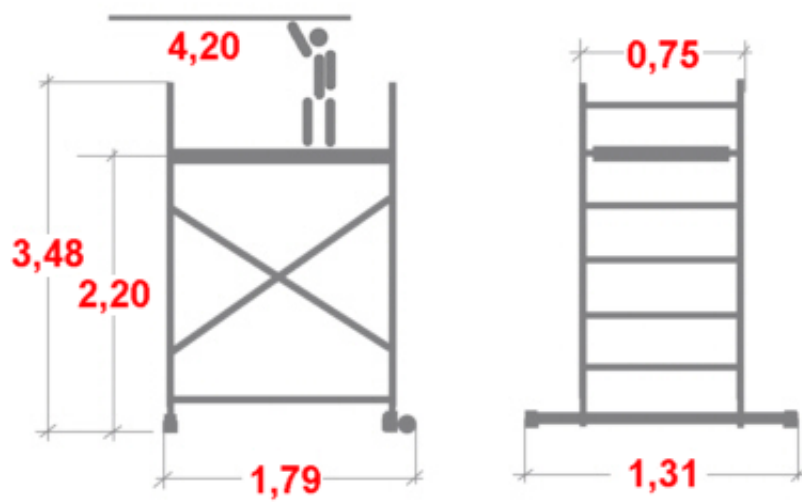

Link do produktu: <https://www.dobredrabiny.pl/rusztowanie-aluminiowe-drabex-ra-330-r-r-0-60x1-50m-wys-rob-4-20-m-p-3996.html>

Rusztowanie aluminiowe Drabex RA-330 R-R (0,60x1,50m) wys. rob. 4,20 m

Cena brutto	4 901,55 zł
Cena netto	3 985,00 zł
U Ciebie za	8 tygodni
Numer katalogowy	411R-R
Kod producenta	411R-R
Producent	Drabex

Opis produktu

Rusztowanie aluminiowe firmy Drabex RA-330 R-R przeznaczone do prac budowlano-montażowo-instalacyjnych wewnątrz jak i na zewnątrz budynków.

- wykonane wg. normy PN-EN 1004-1:2021
- do pracy wewnątrz i na zewnątrz
- aluminiowa lekka konstrukcja
- zwiększony komfort użytkowania i bezpieczeństwo pracy na wysokości
- szybki montaż i demontaż przez jedną osobę bez użycia narzędzi
- posiada zabezpieczenie boczne (zastępuje poręcz, stężenia ukośne i poziome)
- wysoka jakość i wytrzymałość materiałów
- 4-punktowy system mocowań
- bezpieczny antypoślizgowy podest roboczy 0,60x1,50m
- dwa stabilizatory zwiększające stabilność
- kółka zamontowane na stabilizatorze ułatwiające przemieszczanie
- maksymalne obciążenie robocze 200 kg/m².

Wymiary podane na rysunku są orientacyjne.