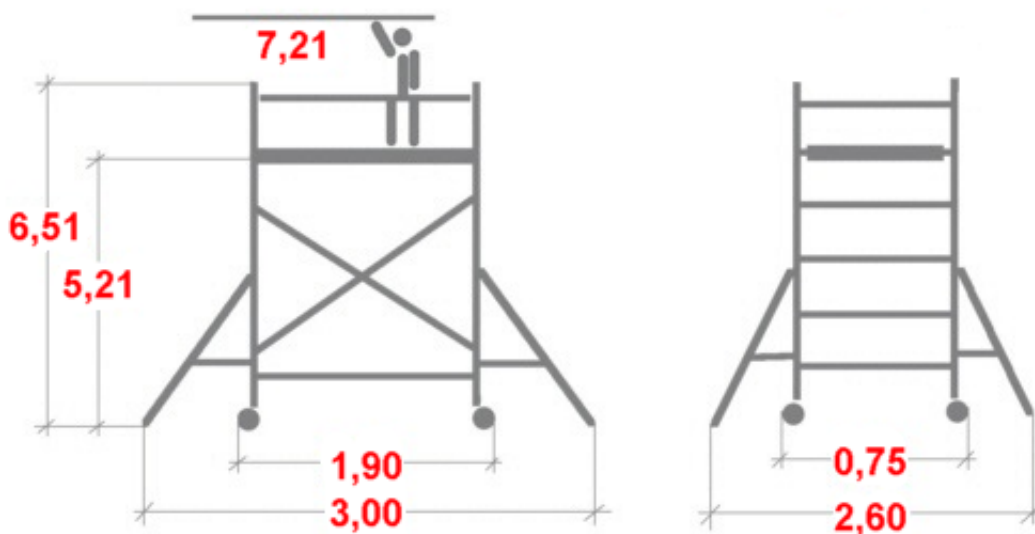

Link do produktu: <https://www.dobredrabiny.pl/rusztowanie-aluminiowe-drabex-ra-600-r-r-0-52x1-90m-wys-rob-7-21m-p-4000.html>

Rusztowanie aluminiowe Drabex RA-600 R-R (0,52x1,90m) wys. rob. 7,21m

Cena brutto **10 329,54 zł**

Cena netto **8 398,00 zł**

U Ciebie za **8 tygodni**

Numer katalogowy **223R-R**

Kod producenta **223R-R**

Opis produktu

Rusztowanie aluminiowe firmy Drabex RA-600 R-R przeznaczone do prac budowlano-montażowo-instalacyjnych wewnątrz jak i na zewnątrz budynków.

- wykonane wg. normy PN-EN 1004-1:2021
- do pracy wewnątrz i na zewnątrz
- aluminiowa lekka konstrukcja
- zwiększony komfort użytkowania i bezpieczeństwo pracy na wysokości
- szybki montaż i demontaż przez jedną osobę bez użycia narzędzi
- posiada zabezpieczenie boczne (zastępuje poręczę, stężenia ukośne i poziome)
- wysoka jakość i wytrzymałość materiałów
- 4-punktowy system mocowań
- bezpieczny antypoślizgowy podest roboczy 0,52x1,90m
- maksymalne obciążenie robocze 200 kg/m².

Wymiary podane na rysunku są orientacyjne.