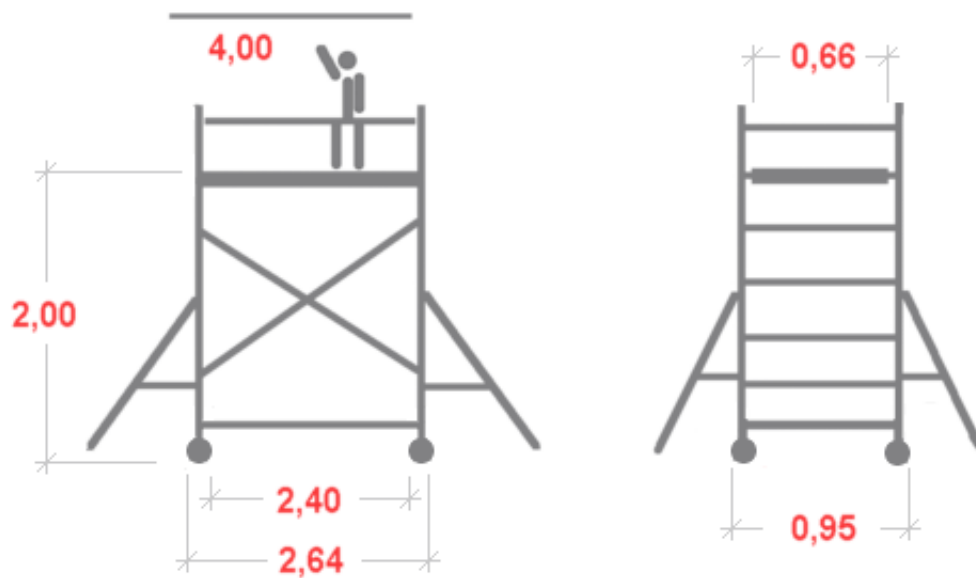

Link do produktu: <https://www.dobredrabiny.pl/rusztowanie-aluminiowe-przejezdne-lockhard-alulift-seria-m-wys-rob-4-00m-p-4095.html>

Rusztowanie aluminiowe przejezdne Lockhard AluLIFT Seria M (wys. rob. 4,00m)

Cena brutto	29 756,00 zł
Cena netto	24 191,87 zł
U Ciebie za	8 tygodni
Numer katalogowy	200M
Kod producenta	200M

Opis produktu

Rusztowania aluminiowe jezdne typu ALULIFT jest maszyną przejezdną przeznaczoną do przemieszczania osób na stanowiska robocze, na których wykonują pracę z platformy roboczej.

Najważniejsze informacje o rusztowaniu aluminiowym jezdnym typu ALULIFT:

- można używać na zewnątrz oraz wewnątrz budynku
- maksymalna wysokość platformy 12 m
- nie wymaga zewnętrznego zasilania - posiada akumulatory 2 x 12 V DC
- montaż możliwy przez jedną osobę
- lekka i modułowa konstrukcja
- wbudowana ładowarka 110/230 V
- maksymalne obciążenie = 250 kg → 2 osoby + materiał

Wymiary podane na rysunkach są orientacyjne.

Galeria zdjęć: