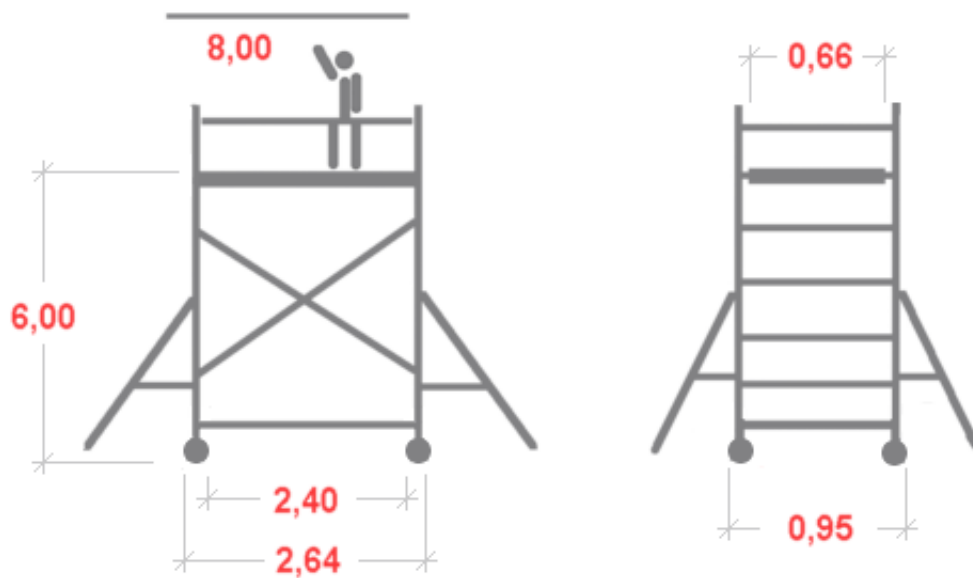

Link do produktu: <https://www.dobredrabinny.pl/rusztowanie-aluminiowe-przejezdne-lockhard-alulift-seria-m-wys-rob-8-00m-p-4099.html>

Rusztowanie aluminiowe przejezdne Lockhard AluLIFT Seria M (wys. rob. 8,00m)

Cena brutto	42 153,99 zł
Cena netto	34 271,54 zł
U Ciebie za	8 tygodni
Numer katalogowy	600M
Kod producenta	600M

Opis produktu

Rusztowania aluminiowe jezdne typu ALULIFT jest maszyną przejezdną przeznaczoną do przemieszczania osób na stanowiska robocze, na których wykonują pracę z platformy roboczej.

Najważniejsze informacje o rusztowaniu aluminiowym jezdnym typu ALULIFT:

- można używać na zewnątrz oraz wewnątrz budynku
- maksymalna wysokość platformy 12 m
- nie wymaga zewnętrznego zasilania - posiada akumulatory 2 x 12 V DC
- montaż możliwy przez jedną osobę
- lekka i modułowa konstrukcja
- wbudowana ładowarka 110/230 V
- maksymalne obciążenie = 250 kg → 2 osoby + materiał

Wymiary podane na rysunkach są orientacyjne.

Galeria zdjęć: