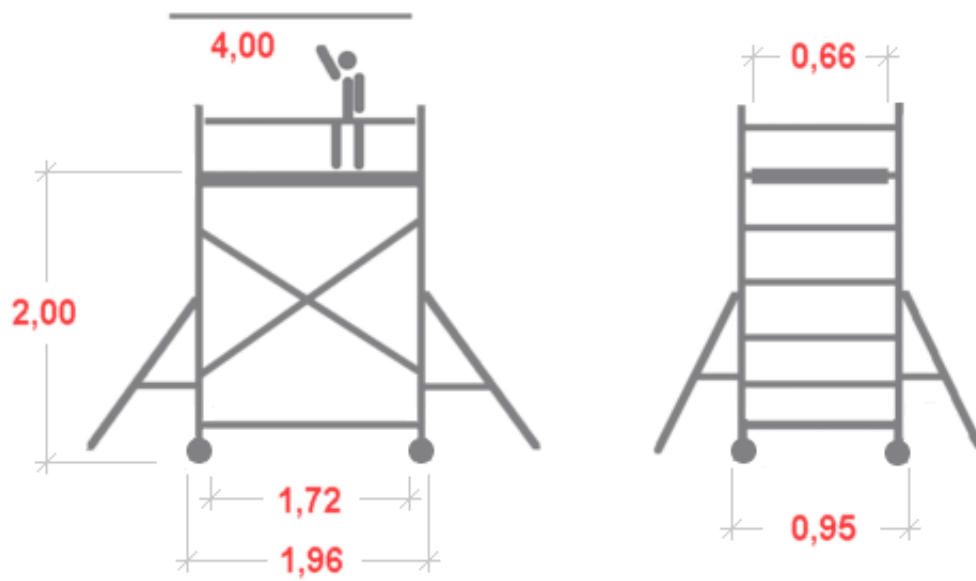

Link do produktu: <https://www.dobredrabiny.pl/rusztowanie-aluminiowe-przejezdne-lockhard-alulift-seria-s-wys-rob-4-00m-p-4107.html>

Rusztowanie aluminiowe przejezdne Lockhard AluLIFT Seria S (wys. rob. 4,00m)

Cena brutto	25 917,99 zł
Cena netto	21 071,54 zł
U Ciebie za	8 tygodni
Numer katalogowy	200S
Kod producenta	200S

Opis produktu

Rusztowania aluminiowe jezdne typu ALULIFT jest maszyną przejezdną przeznaczoną do przemieszczania osób na stanowiska robocze, na których wykonują pracę z platformy roboczej.

Najważniejsze informacje o rusztowaniu aluminiowym jezdnym typu ALULIFT:

- można używać na zewnątrz oraz wewnątrz budynku
- maksymalna wysokość platformy 12 m
- nie wymaga zewnętrznego zasilania - posiada akumulatory 2 x 12 V DC
- montaż możliwy przez jedną osobę
- lekka i modułowa konstrukcja
- wbudowana ładowarka 110/230 V
- maksymalne obciążenie = 250 kg → 2 osoby + materiał

Wymiary podane na rysunkach są orientacyjne.

Galeria zdjęć: