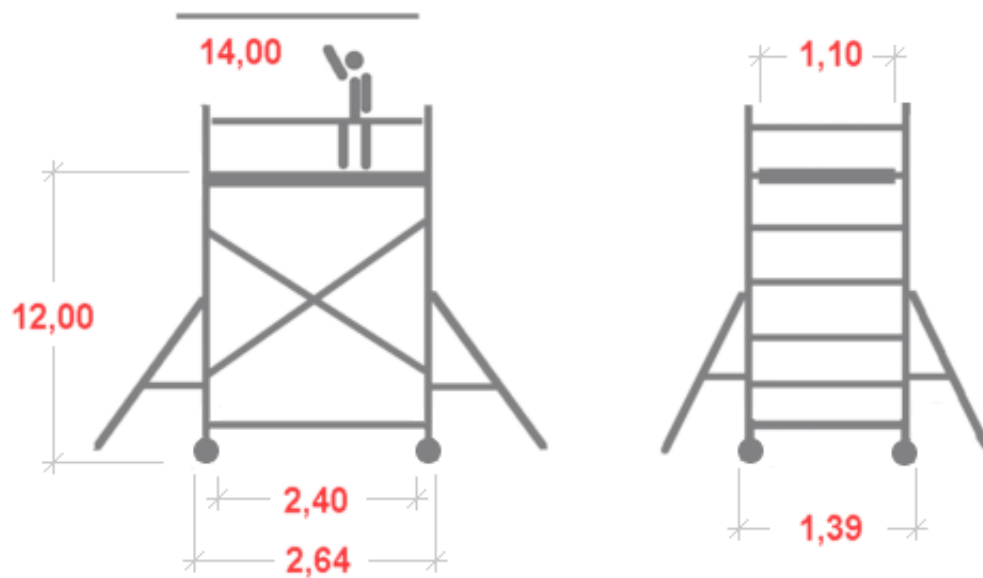

## Rusztowanie aluminiowe przejezdne Lockhard AluLIFT Seria XL (wys. rob. 14,00m)

Cena brutto	<b>63 704,00 zł</b>
Cena netto	<b>51 791,87 zł</b>
U Ciebie za	<b>8 tygodni</b>
Numer katalogowy	<b>1200XL</b>
Kod producenta	<b>1200XL</b>

### Opis produktu

**Rusztowania aluminiowe jezdne typu ALULIFT jest maszyną przejezdną przeznaczoną do przemieszczania osób na stanowiska robocze, na których wykonują pracę z platformy roboczej.**

Najważniejsze informacje o rusztowaniu aluminiowym jezdnym typu ALULIFT:

Wymiary podane na rysunkach są orientacyjne.

**Galeria zdjęć:**