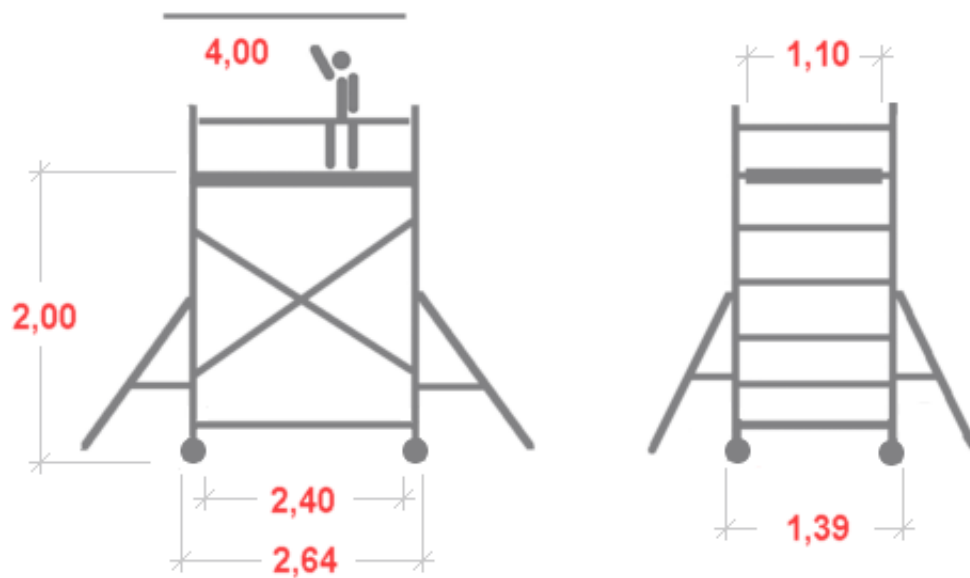

Link do produktu: <https://www.dobredrabiny.pl/rusztowanie-aluminiowe-przejezdne-lockhard-alulift-seria-xl-wys-rob-4-00m-p-4115.html>

Rusztowanie aluminiowe przejezdne Lockhard AluLIFT Seria XL (wys. rob. 4,00m)

Cena brutto	32 411,99 zł
Cena netto	26 351,21 zł
U Ciebie za	8 tygodni
Numer katalogowy	200XL
Kod producenta	200XL

Opis produktu

Rusztowania aluminiowe jezdne typu ALULIFT jest maszyną przejezdną przeznaczoną do przemieszczania osób na stanowiska robocze, na których wykonują pracę z platformy roboczej.

Najważniejsze informacje o rusztowaniu aluminiowym jezdnym typu ALULIFT:

- można używać na zewnątrz oraz wewnątrz budynku
- maksymalna wysokość platformy 12 m
- nie wymaga zewnętrznego zasilania - posiada akumulatory 2 x 12 V DC
- montaż możliwy przez jedną osobę
- lekka i modułowa konstrukcja
- wbudowana ładowarka 110/230 V
- maksymalne obciążenie = 250 kg → 2 osoby + materiał

Wymiary podane na rysunkach są orientacyjne.

Galeria zdjęć: