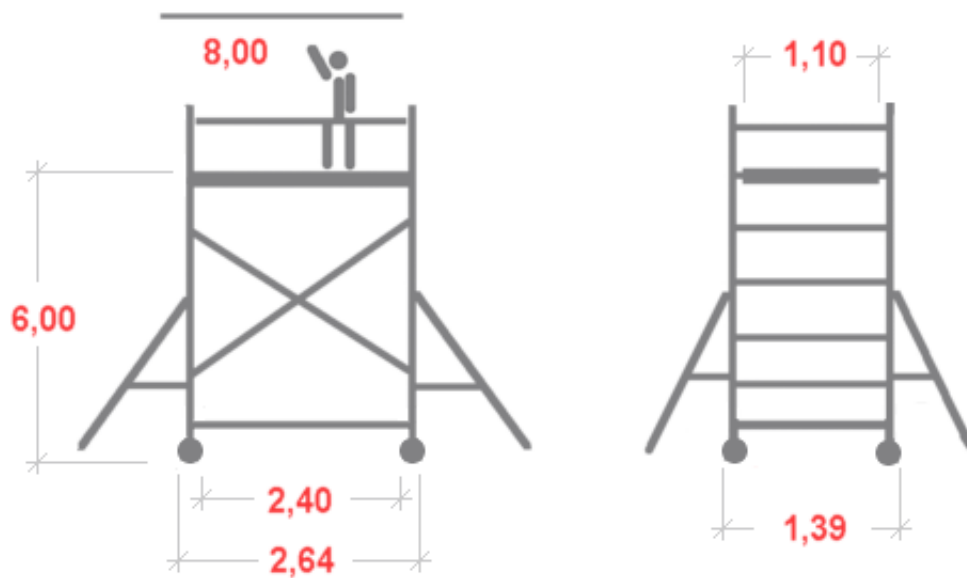

Link do produktu: <https://www.dobredrabiny.pl/rusztowanie-aluminiowe-przejezdne-lockhard-alulift-seria-xl-wys-rob-8-00m-p-4119.html>

Rusztowanie aluminiowe przejezdne Lockhard AluLIFT Seria XL (wys. rob. 8,00m)

Cena brutto	45 992,00 zł
Cena netto	37 391,87 zł
U Ciebie za	8 tygodni
Numer katalogowy	600XL
Kod producenta	600XL

Opis produktu

Rusztowania aluminiowe jezdne typu ALULIFT jest maszyną przejezdną przeznaczoną do przemieszczania osób na stanowiska robocze, na których wykonują pracę z platformy roboczej.

Najważniejsze informacje o rusztowaniu aluminiowym jezdnym typu ALULIFT:

- można używać na zewnątrz oraz wewnątrz budynku
- maksymalna wysokość platformy 12 m
- nie wymaga zewnętrznego zasilania - posiada akumulatory 2 x 12 V DC
- montaż możliwy przez jedną osobę
- lekka i modułowa konstrukcja
- wbudowana ładowarka 110/230 V
- maksymalne obciążenie = 250 kg → 2 osoby + materiał

Wymiary podane na rysunkach są orientacyjne.

Galeria zdjęć: