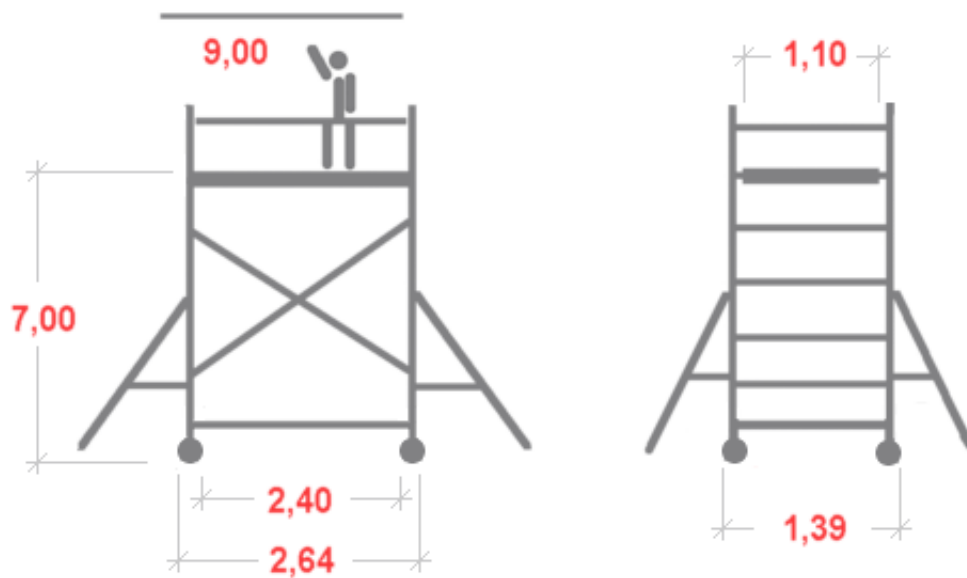

Najważniejsze informacje o rusztowaniu aluminiowym jezdnym typu ALULIFT:

- można używać na zewnątrz oraz wewnątrz budynku
- maksymalna wysokość platformy 12 m
- nie wymaga zewnętrznego zasilania - posiada akumulatory 2 x 12 V DC
- montaż możliwy przez jedną osobę
- lekka i modułowa konstrukcja
- wbudowana ładowarka 110/230 V
- maksymalne obciążenie = 250 kg → 2 osoby + materiał

Wymiary podane na rysunkach są orientacyjne.

Galeria zdjęć: