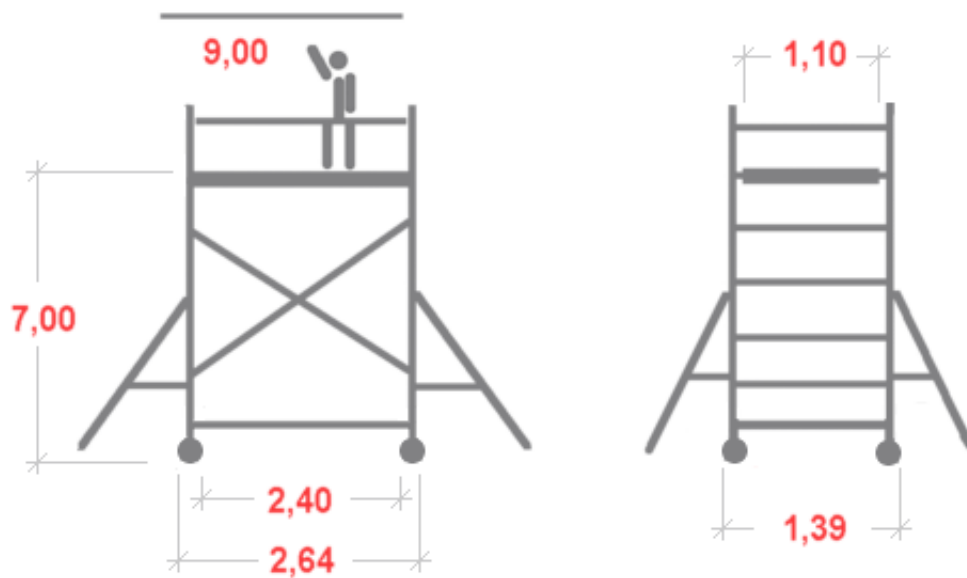

## Rusztowanie aluminiowe przejezdne Lockhard AluLIFT Seria XL (wys. rob. 9,00m)

Cena brutto	<b>48 944,00 zł</b>
Cena netto	<b>39 791,87 zł</b>
U Ciebie za	<b>8 tygodni</b>
Numer katalogowy	<b>700XL</b>
Kod producenta	<b>700XL</b>

### Opis produktu

**Rusztowania aluminiowe jezdne typu ALULIFT jest maszyną przejezdną przeznaczoną do przemieszczania osób na stanowiska robocze, na których wykonują pracę z platformy roboczej.**

Najważniejsze informacje o rusztowaniu aluminiowym jezdnym typu ALULIFT:

Wymiary podane na rysunkach są orientacyjne.

**Galeria zdjęć:**