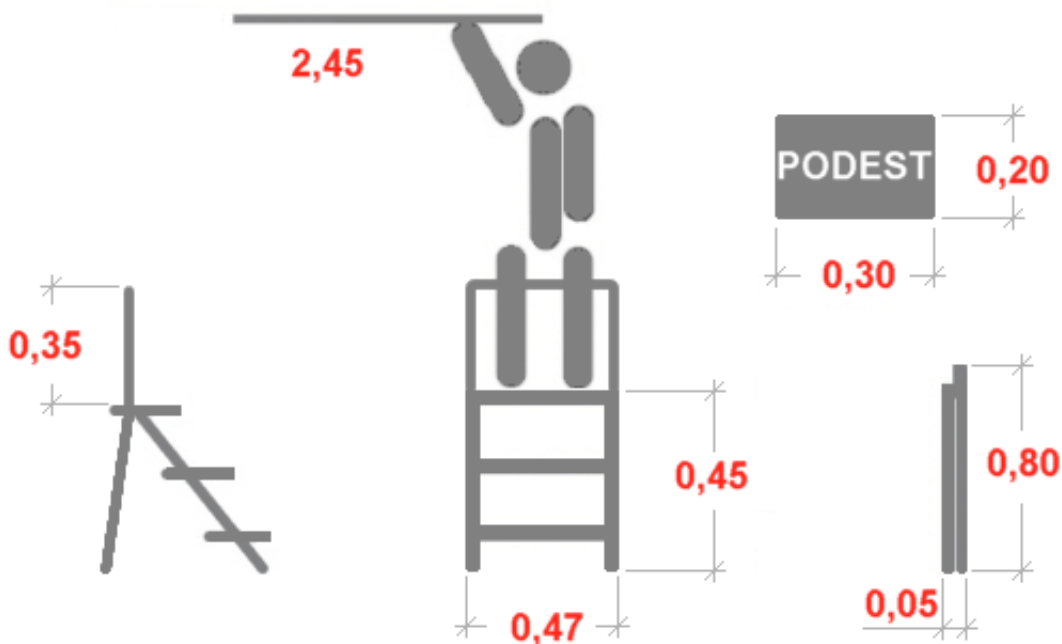

Link do produktu: <https://www.dobredrabiny.pl/schodki-skladane-2-st-monto-topyy-wys-rob-2-45m-p-3037.html>

Schodki składane 2 st. Monto Topyy (wys. rob. 2,45m)

Cena brutto	294,46 zł
Cena netto	239,40 zł
U Ciebie za	8 tygodni
Numer katalogowy	130723
Kod producenta	130723
Kod EAN	4009199130723
Producent	Krause

Opis produktu

Stabilne, poręczne metalowe schodki składane 2-stopniowe Monto Topyy firmy Krause.

- Niewielkie wymiary po złożeniu (50 mm szerokości)
- Duże, profilowane stopnie zapewniają bezpieczne użytkowanie (200 x 300 mm)
- Antypoślizgowe stopki
- Duża górna platforma 200 x 300 mm zapewnia bezpieczne użytkowanie
- Stabilne, metalowe połączenia przegubowe podłużnic
- Zintegrowane zabezpieczenie przed samoczynnym złożeniem się schodków
- Łatwe składanie

Odpowiada normie europejskiej EN 131.

Wymiary podane na rysunku są orientacyjne.