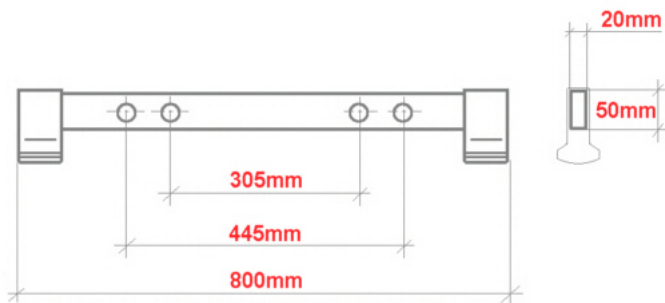

Link do produktu: <https://www.dobredrabiny.pl/stabilizator-krause-corda-50x20x800-zakres-regulacji-305-445-mm-p-2950.html>

Stabilizator Krause Corda 50x20x800 zakres regulacji (305 - 445 mm)

Cena brutto	162,98 zł
Cena netto	132,50 zł
U Ciebie za	Na zapytanie
Numer katalogowy	213716
Kod producenta	213716
Producent	Krause

Opis produktu

Stabilizator uniwersalny Krause Corda 50x20x800 zakres regulacji (305 - 445 mm).

Wymiary podane na rysunku są orientacyjne.

Drabiny kompatybilne ze stabilizatorem:

213716							
030115	008633	030121	030122	030139	030145	082021	008558
030146	030153	032089	032095	032096	030283	082014	082107
030290	030368	033369	030374	030375	030909	082015	
033376	000293	007674	007704	008565	008572	082015R	
030382	033383	008534	085108	08640	085107	082052	