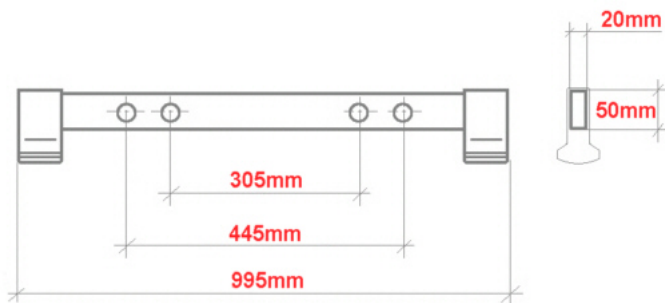

Link do produktu: <https://www.dobredrabiny.pl/stabilizator-krause-corda-50x20x995-zakres-regulacji-305-445-mm-p-2951.html>

Stabilizator Krause Corda 50x20x995 zakres regulacji (305 - 445 mm)

| | |
|------------------|------------------|
| Cena brutto | 164,09 zł |
| Cena netto | 133,41 zł |
| U Ciebie za | 8 tygodni |
| Numer katalogowy | 213723 |
| Kod producenta | 213723 |
| Producent | Krause |

Opis produktu

Stabilizator uniwersalny Krause Corda 50x20x995 zakres regulacji (305 - 445 mm).

Wymiary podane na rysunku są orientacyjne.

Drabiny kompatybilne ze stabilizatorem:

| 213723 | | | | |
|--------|--------|--------|--------|--------|
| 032102 | 032118 | 032119 | 032125 | 030220 |
| 008503 | 030398 | 030399 | 030800 | 033390 |
| 007711 | 008510 | 008589 | 007797 | 008596 |
| 033406 | 008602 | 033420 | 033429 | 030428 |
| 030817 | 030221 | 007681 | 030405 | 030429 |