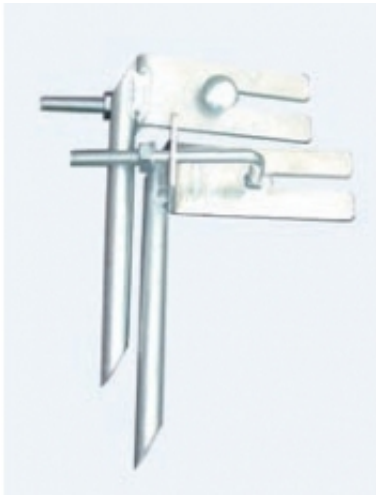

Link do produktu: <https://www.dobredrabiny.pl/szpice-do-drabin-krause-para-p-360.html>

Szpice do drabin Krause (para)

| | |
|------------------|---------------------|
| Cena brutto | 102,52 zł |
| Cena netto | 83,35 zł |
| U Ciebie za | Na zapytanie |
| Numer katalogowy | 121400 |
| Kod producenta | 121400 |
| Producent | Krause |

Opis produktu

Przy pracach prowadzonych w terenie zielonym należy stosować szpice do drabin.

- Szpice mogą być również stosowane do drabin wyposażonych w stabilizatory.
- Dostosowane do podłużnic o przekrojach od 64 x 25 mm do 97 x 25 mm.